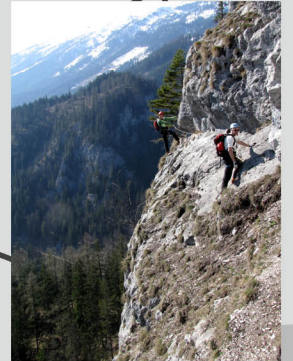

# SALZATAL (KAISERGAMS) **D**

Mendlingstein,  
983 m

Mendlingstein, 983 m  
Ausztria, Stájerország  
Göstlingi-Alpok  
Fekvése: délnyugati  
200 m, 1-2 óra  
Teljes túra: 330 m  
Ideje föl és le: 2-4 óra