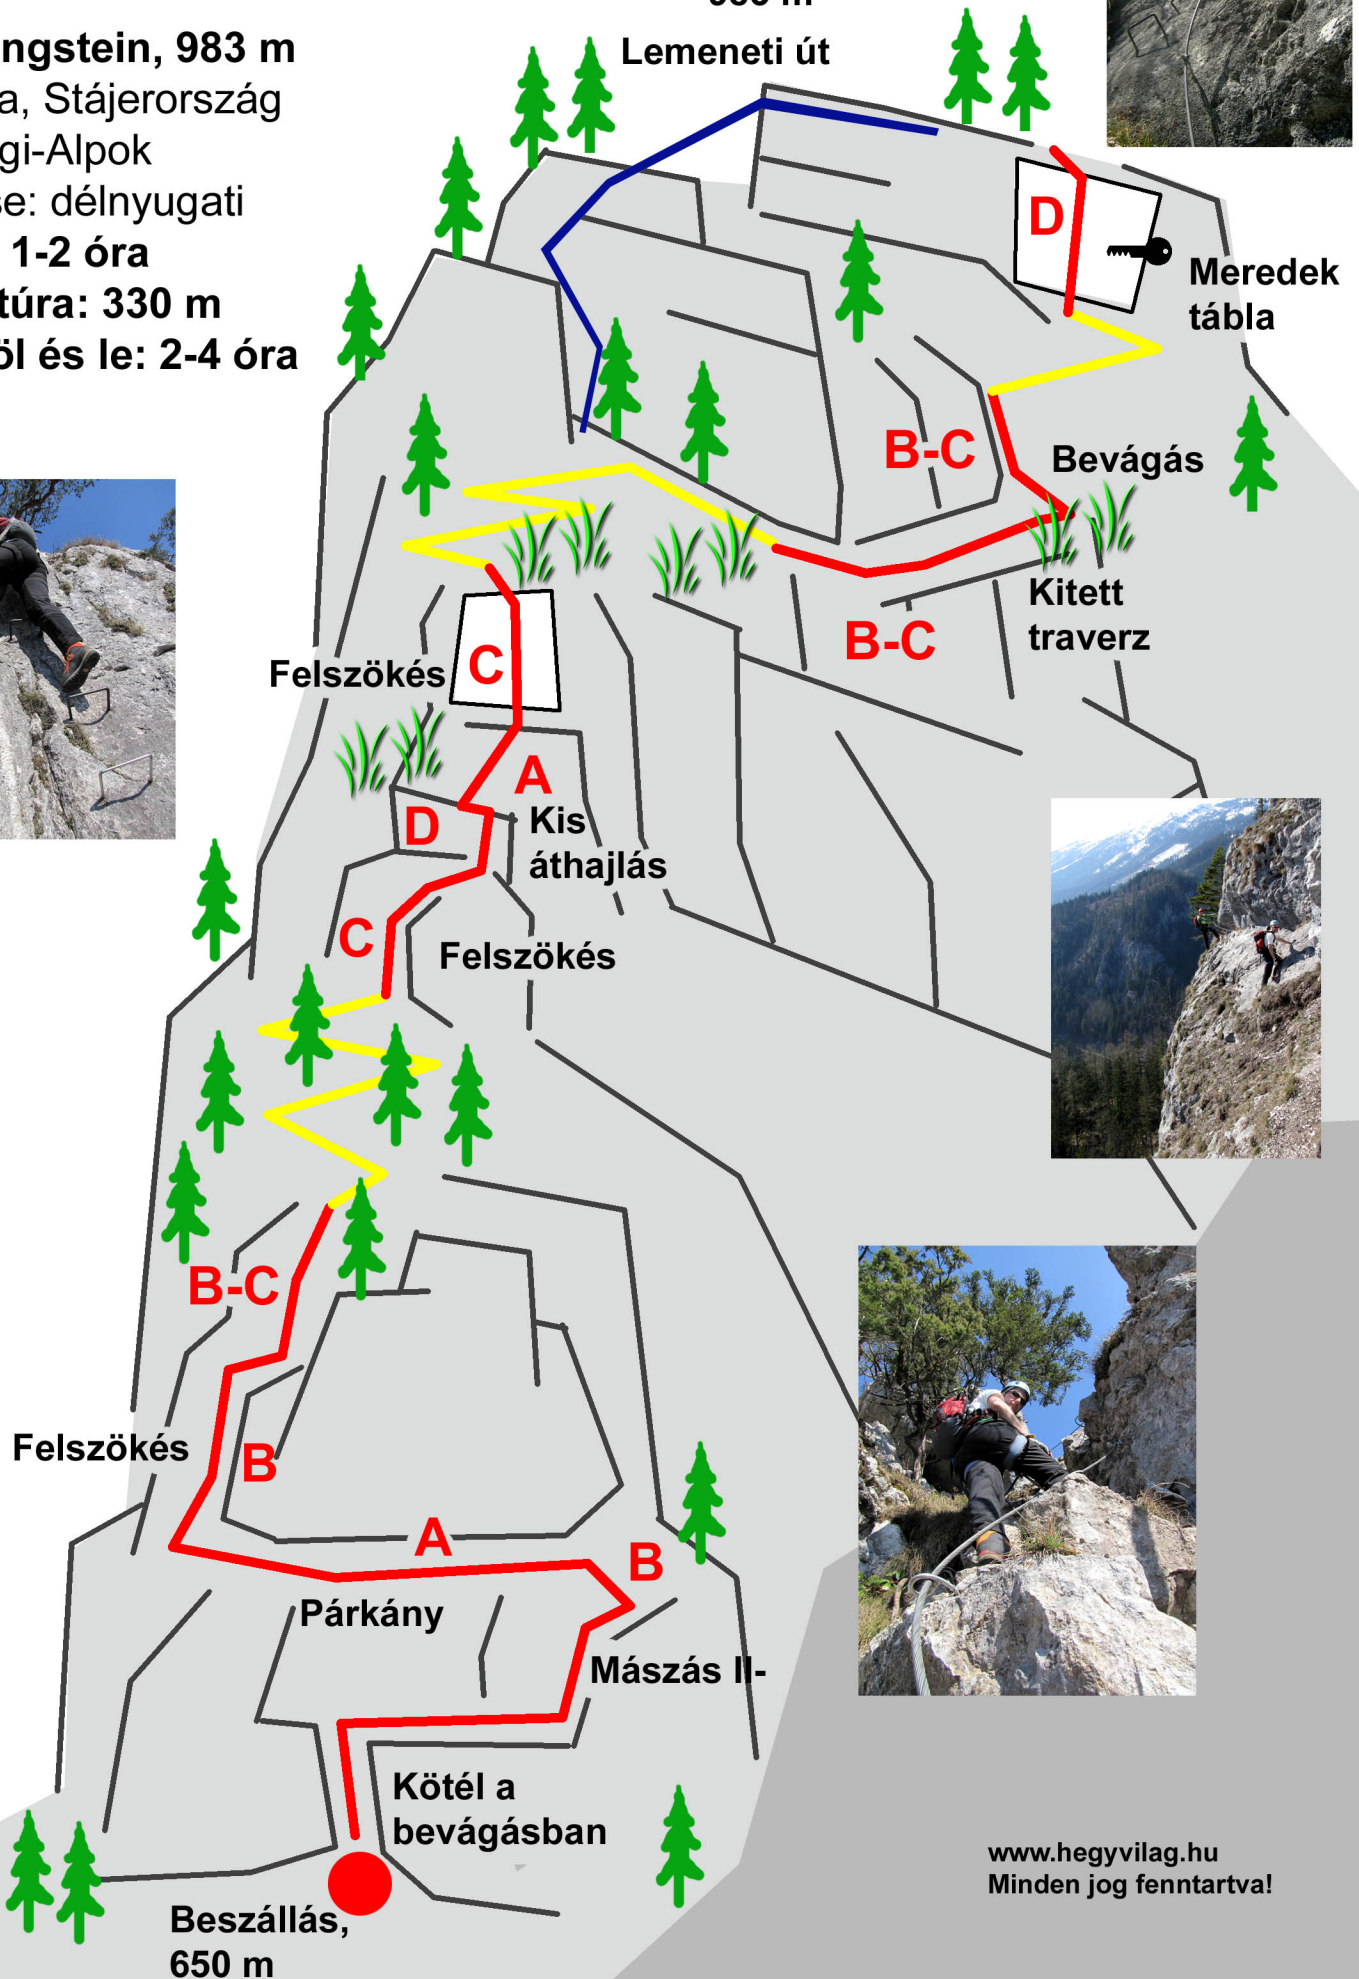

# SALZATAL (KAISERGAMS) **D**

Mendlingstein,  
983 m

Mendlingstein, 983 m  
Ausztria, Stájerország  
Göstlingi-Alpok  
Fekvése: délnyugati  
200 m, 1-2 óra  
Teljes túra: 330 m  
Ideje föl és le: 2-4 óra