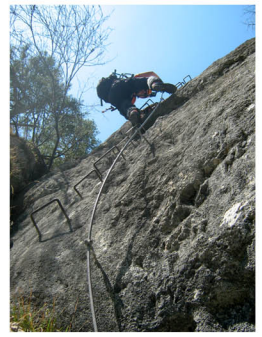

# SALZATAL (KAISERGAMS) **D**

Mendlingstein,  
983 m

Mendlingstein, 983 m  
Ausztria, Stájerország  
Göstlingi-Alpok  
Fekvése: délnyugati  
200 m, 1-2 óra  
Teljes túra: 330 m  
Ideje föl és le: 2-4 óra